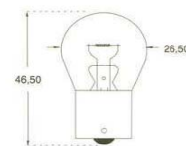

BA15S LAMPE STOP

Ø 26 x 46 mm

Objednáací číslo	Referenční číslo	Popis	Balení	Základní cena bez DPH 20%
122300	A 15026	BA15S 26X46 6V 15 W	10	12,0 Kč
122301	A 14250		1	36,1 Kč
122305	A 15028	BA15S 26X46 6V 18 W	100	48,2 Kč
122310	A 17533	BA15S 26X46 12V 15 W	10	18,7 Kč
122315	A 17527	BA15S 26X46 12V 18 W	10	18,7 Kč
122320	A 15060	BA15S 26X46 12V 20 W	10	18,7 Kč
122327	A 17529	BA15S 26X46 24V 15 W	10	10,5 Kč
122330	A 17535	BA15S 26X46 24V 18 W	10	19,0 Kč
122335	A 13421	BA15S 26X46 24V 20 W	10	14,4 Kč
122340	A 15080	BA15S 26X46 45V 5 W	100	21,4 Kč

A5/8