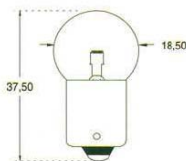

A5/6

BA15S LAMPE GRAISSEUR

Ø 18 x 37 mm - Tail lamp

Objednáací číslo	Referenční číslo	Popis	Balení	Základní cena bez DPH 20%
122190	A 15000	BA15S 18X37 2,5V 2 W	100	28,0 Kč
122191	A 14023 FL		10	23,5 Kč
122192	A 14025 FL		10	23,5 Kč
122193	A 15042	BA15S 18x37 42V 5W	100	40,9 Kč
122200	A 15002	BA15S 18X37 6V 3 W	10	15,7 Kč
122215	A 15006	BA15S 18X37 6V 5 W	10	9,3 Kč
122220	A 15001	BA15S 18X37 6V 10 W	10	15,7 Kč
122223	A 5627 FL	BA15S 18X37 24V 5 W	10	23,8 Kč
122225	A 15630	BA15S 18X37 6V 15 W	10	15,7 Kč
122230	A 15004	BA15S 18X37 12V 3 W	10	15,7 Kč
122235	A 15007	BA15S 18X37 12V 5 W	10	8,7 Kč
122236	A 5007 FL	BA15S 18X37 12V 5 W	10	17,2 Kč
122240	A 15008	BA15S 18X37 12V 10 W	10	13,5 Kč
122245	A 15631	BA15S 18X37 12V 15 W	10	9,3 Kč
122250	A 15627	BA15S 18X37 24V 5 W	10	8,7 Kč
122255	A 15637	BA15S 18X37 24V 10 W	10	10,8 Kč
122256	A 14052 FL		100	27,7 Kč
122260	A 15639	BA15S 18X37 24V 15 W	10	15,7 Kč

A5/7