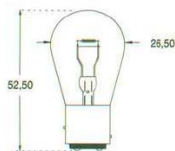

Objednáací číslo	Referenční číslo	Popis	Balení	Základní cena bez DPH 20%
122100	A 17230	BAY15D 26X52 6V 18/ 5W	100	36,1 Kč
122104	A 17517	BAY15D 26X52 6V 21/ 5W	10	21,4 Kč
122106	A 17231	BAY15D 26X52 12V 18/ 5W	10	23,2 Kč
122108	A 14044	BAY15D 26X52 12V 20/ 5W	50	36,1 Kč
122109	A 7528 FL	BAY15D 26X52 12V 21/ 5W	10	32,2 Kč
122110	A 17528	BAY15D 26X52 12V 21/ 5W	10	9,3 Kč
122112	A 17244	BAY15D 26X52 24V 18/ 5W	100	38,5 Kč
122114	A 17537	BAY15D 26X52 24V 21/ 5W	10	13,5 Kč
122115	A 5239 FL		100	40,9 Kč