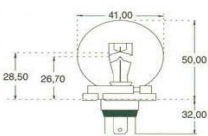

LAMPES PHARE - CODE EUROPEEN P45T

Head lamps

Objednáací číslo	Referenční číslo	Popis	Balení	Základní cena bez DPH 20%
122790	A 17951 G	P45T 41X82 12V 45/40WJAUNE	100	37,6 Kč
122791	A 17951	P45T 41X82 12V 45/40WCLAIR	100	84,3 Kč
122793	A 7951 FL	P45T 41X82 12V 45/40WCLAIR	10	84,3 Kč
122794	A 7952 FL	P45T 41X82 24V 55/50WCLAIR	10	78,3 Kč
122795	A 17952 G	P45T 41X82 24V 55/50WJAUNE	10	78,3 Kč
122796	A 17952	P45T 41X82 24V 55/50WCLAIR	10	40,6 Kč

A5/16

HALOGÈNE "H1"

Halogen "H1" type