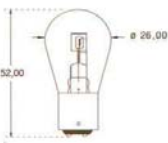

Objednáací číslo	Referenční číslo	Popis	Balení	Základní cena bez DPH 20%
121992	A 12856	BA15D 26X52 12V 15 W	10	75,2 Kč
121994	A 12858	BA15D 26X52 6V 18/18W	10	29,5 Kč
121995	A 12860	BA15D 26X52 6V 20/20W	10	29,5 Kč
122120	A 10310	BA15D 26X52 6V 15/15W	10	29,5 Kč

A5/5

BAY15D LAMPE STOP

Ø 26 x 52 mm