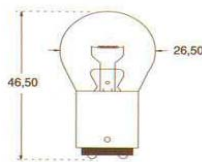

A5/2

BA15D LAMPE STOP

Ø 26 x 46 mm

Objednáací číslo	Referenční číslo	Popis	Balení	Základní cena bez DPH 20%
121955	A 7420	BA15D 26X46 6V 15 W	10	15,4 Kč
121970	A 7430	BA15D 26X46 12V 15 W	10	15,4 Kč
121973	A 12422	BA15D 26X46 12V 20 W	10	15,4 Kč
121974	A 12423	BA15D 26X46 24V 18 W	10	16,3 Kč
121975	A 7429	BA15D 26X46 24V 15 W	10	16,3 Kč
121978	A 7439	BA15D 26X46 24V 20 W	10	16,3 Kč