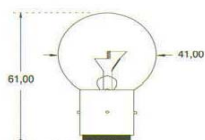

Objednací číslo	Referenční číslo	Popis	Balení	Základní cena bez DPH 20%
122598	A 7335	BA21S 41X61 6V 45W	10	183,6 Kč
122600	A 7335 G	BA21S 41X61 6V 45W JAUNE	10	201,7 Kč
122605	A 7338	BA21S 41X61 12V 45W	10	181,8 Kč
122606	A 7338 G	BA21S 41X61 12V 45W JAUNE	10	195,6 Kč
122610	A 7341	BA21S 41X61 24V 50W	10	181,8 Kč
122612	A 7341 G	BA21S 41X61 24V 50W JAUNE	10	195,6 Kč