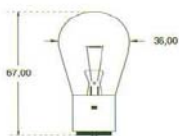

Objednací číslo	Referenční číslo	Popis	Balení	Základní cena bez DPH 20%
122550	A 12234	BA20S 36X67 6V 35 W	1	85,8 Kč
122551	SIG 1238	BA20S 36X67 10,5V 30W	200	272,1 Kč
122552	SIG 1259	BA20S 36X67 10,5V 45W	100	343,4 Kč
122555	A 7300	BA20S 36X67 6V 45 W	10	155,9 Kč
122557	A 7300 G	BA20S 36X67 6V 45 WJAUNE	10	180,6 Kč
122560	A 12264	BA20S 36X67 12V 35 W	10	74,6 Kč
122565	A 7301 G	BA20S 36X67 12V 45 WJAUNE	10	186,9 Kč
122570	A 12268	BA20S 36X67 12V 45 W	500	117,7 Kč
122575	A 12294	BA20S 36X67 24V 35 W	10	131,8 Kč
122580	A 7438 G	BA20S 36X67 24V 50 WJAUNE	10	190,5 Kč
122582	A 7438	BA20S 36X67 24V 50 W	10	175,2 Kč

A5/13

BA21S ANTI-BROUILLARD 1 FILAMENT
Ø 41 x 61 mm - Anti-fog lamps