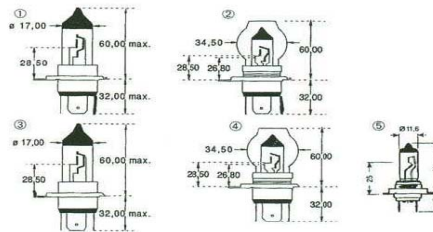

Objednací číslo	Referenční číslo	Popis	Balení	Základní cena bez DPH 20%
122766	A 164193 B		10	298,0 Kč
122767	A 64192 G	P43T H4 35X92 12V/100/80WJAUNE	10	190,8 Kč
122768	A 164199 G	P45T H4 35X92 12V/100/80WJAUNE	10	190,8 Kč
122769	A 164210 B		10	329,3 Kč
122770	A 164197 G	P45T H4 35X92 12V 60/55WJAUNE	10	138,2 Kč
122774	A 64196 FL		10	268,8 Kč
122775	A 164193	P43T H4 35X92 12V 60/55WCLAIR	1	81,3 Kč
122777	A 64192	P43T H4 35X92 12V 100/80W CL	1	129,4 Kč
122778	H 164210	PX26D 16x57 12V 55W H7	100	424,7 Kč
122780	A 164193 G	P43T H4 35X92 12V 60/55WJAUNE	10	128,8 Kč
122781	A 164196	P43T H4 35X92 24V 75/70W CL	1	105,3 Kč
122782	A 164196 G	P43T H4 35X92 24V 75/70WJAUNE	10	276,9 Kč
122784	A 164198 G	P45T H4 35X92 24V 75/70WJAUNE	10	167,1 Kč
122786	A 164197	P45T H4 35X92 12V 60/55W CL	10	81,3 Kč
122787	A 164199	P45T H4 35X92 12V 100/80W CL	10	138,5 Kč
122788	A 164198	P45T H4 35X92 24V 75/70W CL	10	136,1 Kč
122803	A 64193 FL		10	249,0 Kč
122900	A 164200	P45T H4 35X92 24V 130/90W	10	291,1 Kč

A5/21

NEO-WEDGE - SUPPORT PLASTIC - POUR CI
Twist lock lamps - For PC mounting

Objednací číslo	Referenční číslo	Popis	Balení	Základní cena bez DPH 20%
121789	WN 27215	B8,5D 5X24 12V 1,2 W	10	42,1 Kč
121791	WN 9245	B8,5D 5X24 12V 2 W	10	18,1 Kč
121792	WN 5085	B8,5D 5X24 24V 1,2 W	100	22,6 Kč
121793	WN 27213	B8,3D 5X24 12V 1,2 W	10	21,6 Kč
121794	WN 9243	B8,3D 5X24 12V 2 W	100	43,8 Kč
121796	WN 5083	B8,3D 5X24 24V 1,2 W	1	21,4 Kč
121823	WN 5084		1000	17,2 Kč