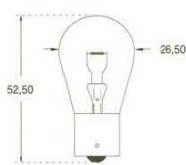

BA15S LAMPE STOP

Ø 26 x 52 mm

Objednáací číslo	Referenční číslo	Popis	Balení	Základní cena bez DPH 20%
122400	A 17501	BA15S 26X52 6V 21 W	10	9,6 Kč
122405	A 12732	BA15S 26X52 6V 25 W	10	19,0 Kč
122410	A 17506	BA15S 26X52 12V 21 W	10	9,6 Kč
122411	A 7506 FL	BA15S 26X52 12V 21 W	10	26,2 Kč
122415	A 17582	BA15S 26X52 12V 25 WAXIAL	200	51,2 Kč
122420	A 17511	BA15S 26X52 24V 21 W	10	11,7 Kč
122425	A 17597	BA15S 26X52 24V 25 W	200	53,6 Kč
121954	A 7511 FL		1	28,3 Kč

A5/9