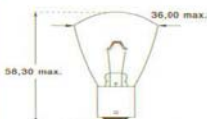

BA15D

Ø 35 x 56 mm

Objednáací číslo	Referenční číslo	Popis	Balení	Základní cena bez DPH 20%
122451	A 12035	BA15D 35X56 6V 45 W	10	28,6 Kč
122456	A 12065	BA15D 35X56 12V 45 W	10	28,6 Kč
122461	A 12095	BA15D 35X56 24V 45 W	10	28,6 Kč
122470	A 12135	BA15D 35X56 12V 35 W	10	286,5 Kč