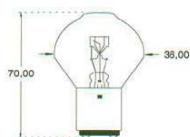

Objednací číslo	Referenční číslo	Popis	Balení	Základní cena bez DPH 20%
112923	P 8480	BA20D 36X67 40V 25/25W	10	276,9 Kč
112924	P 8481	BA20D 36X67 40V 40/40W	1	276,9 Kč
112925	P 8482	BA20D 36X67 40V 60/60W	10	276,9 Kč
122510	A 7350	BA20D 36X70 6V 45/40W	10	172,5 Kč
122511	A 7327	BA20D 36X70 12V 35/35W	10	172,2 Kč
122512	P 8483		100	415,7 Kč
122515	A 7327 G	BA20D 36X70 12V 35/35WJAUNE	10	191,7 Kč
122519	A 7351	BA20D 36X70 12V 45/40W	10	183,6 Kč
122520	A 7351 G	BA20D 36X70 12V 45/40WJAUNE	10	188,7 Kč
122525	A 7360 G	BA20D 36X70 24V 45/40WJAUNE	10	194,7 Kč
122530	A 7360	BA20D 36X70 24V 45/40W	10	181,2 Kč
122532	A 7362		10	450,9 Kč

A5/12

BA20S ANTI-BROUILLARD 1 FILAMENT
Ø 36 x 67 mm - Anti-fog lamps