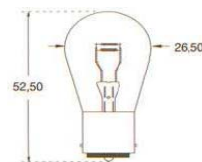

BA15D LAMPE STOP

Ø 26 x 52 mm

Objednáací číslo	Referenční číslo	Popis	Balení	Základní cena bez DPH 20%
121980	A 7221	BA15D 26X52 12V 18/ 5W	10	22,6 Kč
121982	A 7235	BA15D 26X52 24V 20/ 5W	50	35,8 Kč
121984	A 335	BA15D 26X52 12V 21W FLTS8	50	46,7 Kč
121986	A 346	BA15D 26X52 24V 21W FLTS8	50	46,7 Kč

A5/4

BA15D

Ø 26 x 52 mm