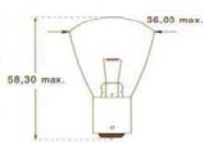

A5/10

BA15S
Ø 35 x 56 mm

Objednací číslo	Referenční číslo	Popis	Balení	Základní cena bez DPH 20%
122450	A 12036	BA15S 35X56 6V 45 W	10	23,8 Kč
122452	A 12097	BA15S 35X56 30V 45 W	25	75,6 Kč
122453	LT 1383		10	109,9 Kč
122454	A 7569		100	139,4 Kč
122455	A 12066	BA15S 35X56 12V 45 W	10	20,2 Kč
122460	A 12096	BA15S 35X56 24V 45 W	10	25,9 Kč

A5/11

BA20D PHARE ET CODE POUR VOITURES ETRANGERES
Ø 36 x 70 mm - Head lamps for foreign cars