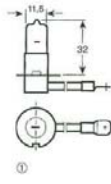

A5/19

HALOGENE POUR SIGNALISATION ROUTIERE
For signal traffic regulation

Objednací číslo	Referenční číslo	Popis	Balení	Základní cena bez DPH 20%
122761	A 64004	K23D 49,7x23 10V 50W	1	653,8 Kč
122762	A 64005		1	844,3 Kč
122764	A 64002		1	653,8 Kč
122785	A 64015		100	323,3 Kč
122789	A 64014		100	322,7 Kč

A5/20