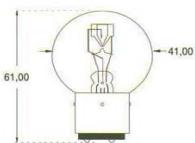

A5/14

BA21D PHARE-CODE

Ø 41 x 61 mm - Head lamps

Objednáací číslo	Referenční číslo	Popis	Balení	Základní cena bez DPH 20%
122655	A 17391 G	BA21D 41X61 6V 36/45WJAUNE	10	182,7 Kč
122656	BLS 10044		1	701,4 Kč
122660	A 17387 G	BA21D 41X61 12V 36/36WJAUNE	10	210,7 Kč
122665	A 17389 G	BA21D 41X61 12V 36/45WJAUNE	10	220,6 Kč
122675	A 17345	BA21D 41X61 24V 50W CLAIR	10	189,6 Kč

A5/15