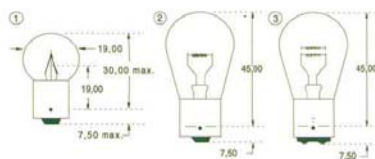

A5/22

TYPE AMERICAIN
Auto bulb - "US" type

Objednací číslo	Referenční číslo	Popis	Balení	Základní cena bez DPH 20%
121798	A 13559	BA15S 19X38 13,5V 0,59A USA	100	22,6 Kč
121799	A 12821	BA15S 27X53 12,8V 2,1 A USA	100	22,6 Kč
122779	H 164215	PX26D 16x57mm 24V 70W H7	100	902,1 Kč