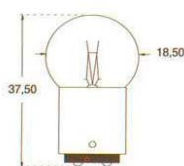

CENÍK AUTOŽÁROVEK ORBITEC 2010

A5/1

BA15D LAMPE GRAISSEUR

Ø 18 x 37 mm - Tail lamp

Objednáací číslo	Referenční číslo	Popis	Balení	Základní cena bez DPH 20%
121930	A 6812	BA15D 18X37 6V 3 W	10	13,8 Kč
121940	A 5406	BA15D 18X37 6V 5 W	1000	13,8 Kč
121943	A 12812	BA15D 18X37 12V 3 W	10	9,3 Kč
121944	A 5408	BA15D 18X37 6V 10 W	10	13,8 Kč
121945	A 15407	BA15D 18X37 12V 5 W	10	9,3 Kč
121948	A 12400	BA15D 18X37 12V 10 W	10	9,3 Kč
121950	A 15626	BA15D 18X37 24V 5 W	10	14,4 Kč
121951	A 5626 FL	BA15D 18X37 24V 5 W	10	28,3 Kč
121953	A 13400	BA15D 18X37 24V 10 W	10	14,4 Kč

A5/2