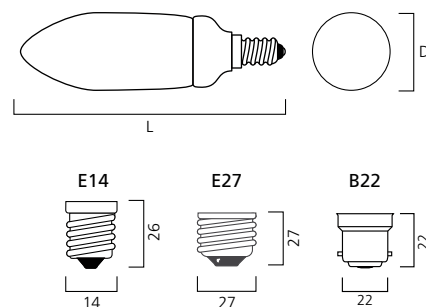

MINI-LYNX® COMPACT CANDLE

Code	Description	Watt	Cap	Colour Temp	Luminous Flux	Packing Qty
ML Candle Homelight (827)						
0031085	5W/E14	5W	E14	2700K	200 lm	10
0031089	7W/E14	7W	E14	2700K	286 lm	10
0031091	7W/E27	7W	E27	2700K	286 lm	10
0031093	7W/B22	7W	B22	2700K	286 lm	10
0031095	9W/E14	9W	E14	2700K	405 lm	10
0031097	9W/E27	9W	E27	2700K	405 lm	10
0031103	9W/B22	9W	B22	2700K	405 lm	10
ML Candle Cool White (840)						
0031087	5W/E14	5W	E14	4000K	200 lm	10
0031099	9W/E27	9W	E27	4000K	405 lm	10
0031101	9W/E14	9W	E14	4000K	405 lm	10
0031102	9W/B22	9W	B22	4000K	405 lm	10