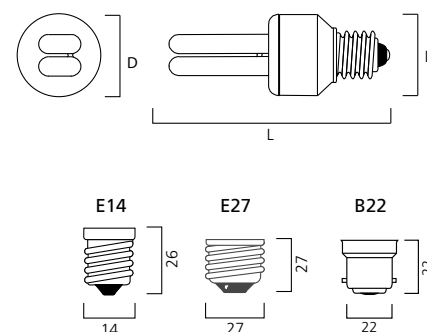

AKCE PRODEJE ÚSPORNÝCH ZDROJŮ - NÁHRADA ZA ŽÁROVKU

od 26.1.-15.2.2011

	Mini-Lynx Fast Start T3 - odběr 100 kusů mix				cena bez DPH Kč	
	obj.č.	typové označení		náhrada za žárovku W	úspora za 1 hod provozu	
	31140	Mini-Lynx FS 5W/827 E14	250 lm	25W	20W	53,69
	31141	Mini-Lynx FS 5W/827 E27	250 lm	25W	20W	53,69
	24737	Mini-Lynx FS 7W/827 E27	286 lm	25 W	18 W	50,53
	24735	Mini-Lynx FS 7W/840 E14	286 lm	25 W	18 W	50,53
	31143	Mini-Lynx 8W/827 E14	450 lm	40W	32 W	66,04
	31146	Mini-Lynx 8W/827 E27	450 lm	40W	32 W	66,04
	24751	Mini-Lynx FS 9W/840 E27	405 lm	40 W	32 W	66,04
	31151	Mini-Lynx FS 11W/827 E14	600 lm	60W	49 W	68,14
	31155	Mini-Lynx FS 11W/827 E27	600 lm	60W	49 W	68,14
	31152	Mini-Lynx FS 11W/840 E14	600 lm	60W	49 W	68,14
	31156	Mini-Lynx Fs 11W/840 E27	600 lm	60W	49 W	68,14
	31161	Mini-Lynx FS 15W/827 E27	900 lm	75W	60 W	71,24
	31162	Mini-Lynx FS 15W/840 E27	900 lm	75W	60W	71,24
	31167	Mini-Lynx FS 20W/827 E27	1200 lm	100W	80 W	81,57
	31168	Mini-Lynx FS 20W/840 E27	1200 lm	100W	80 W	81,57
	31173	Mini-Lynx FS 23W/827 E27	1450 lm	100W	77 W	88,80
	31174	Mini-Lynx FS 23W/840 E27	1450 lm	100W	77 W	88,80
	Mini-Lynx Kompakt Candle - tvar svíčky					
	31089	Mini-Lynx Kompakt 7W/827 E14	286 lm	25W	18 W	79,48
	31095	Mini-Lynx Kompakt 9W/827 E14	405 lm	40W	31 W	103,25
	31101	Mini-Lynx Kompakt 9W/840 E14	405 lm	40W	31 W	103,25

E14	5W	8W	11W	15W	20W	23W
L	106	109	102	-	-	-
D	38	44	48	-	-	-

E27	5W	8W	11W	15W	20W	23W
L	104	106	100	112	134	150
D	38	44	48	48	48	48

B22	5W	8W	11W	15W	20W	23W
L	-	104	98	100	132	148
D	-	44	48	48	48	48